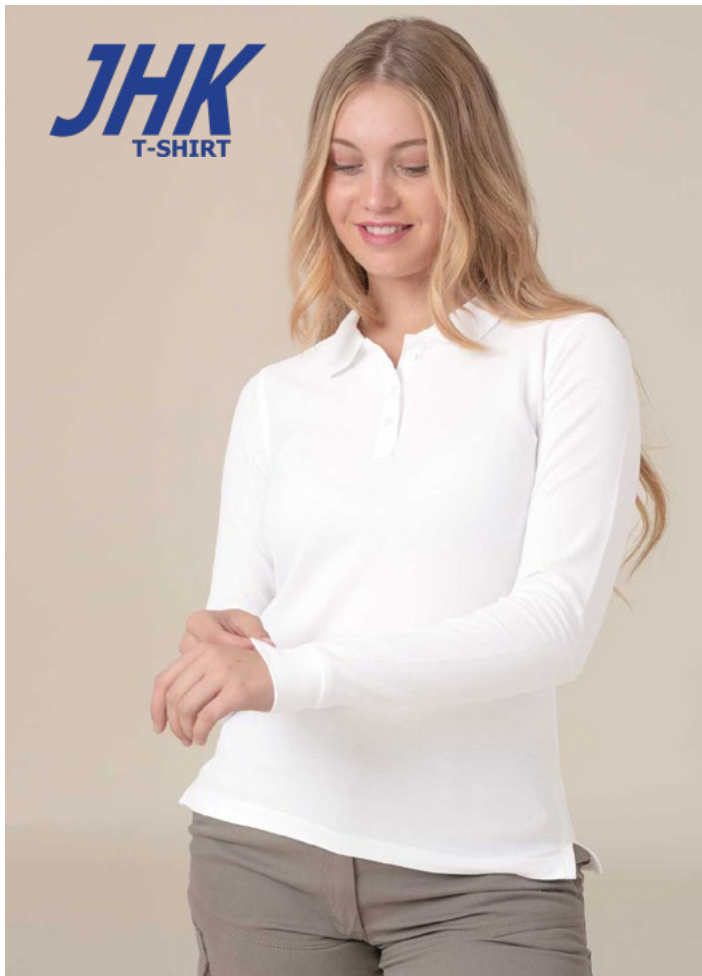

JHK
T-SHIRT

JK216 XS > 3XL 50

LADY REGULAR LONG SLEEVE POLO | *Polo manches longues femme 200*

100% coton peigné pré-rétréci. 200 g/m²

BLACK	GREY MELANGE	RED
BURGUNDY	NAVY	ROYAL BLUE
GRAPHITE	ORANGÉ	WHITE

	XS	S	M	L	XL	XXL	3XL
A	40	42	44	46	48	50	54
B	59	61	63	65	67	69	73

Pays d'origine : Bangladesh - Code douanier : 61061000

Dimensions du carton (taille L) : 45 cm (L) x 35 cm (l) x 40 cm (h)

Poids moyen du carton : 11 kg

STANDARD
100